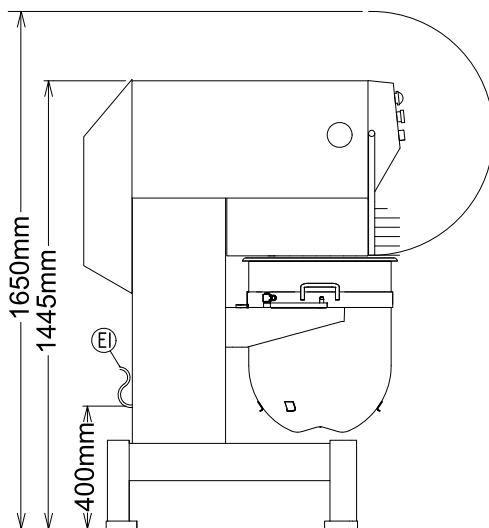

## Goedkeuring

Front aanzicht

Zij aanzicht

EI = Elektrische aansluiting

Boven aanzicht

#### Capaciteit

Capaciteit 80 liter

#### Algemene gegevens

Externe afmetingen, lengte 685 mm

Externe afmetingen, breedte 1050 mm

Externe afmetingen, hoogte 1445 mm

Gewicht, netto (kg) 305

Waterdichtheid index IP23