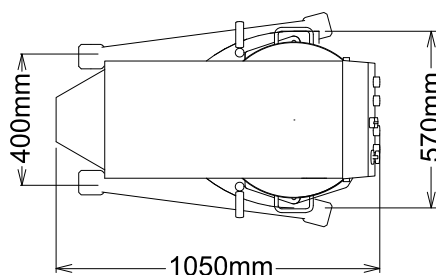

## Goedkeuring

Front aanzicht

Zij aanzicht

EI = Elektrische aansluiting

Boven aanzicht

#### Algemene gegevens

Externe afmetingen, lengte 685 mm

Externe afmetingen, breedte 1050 mm

Externe afmetingen, hoogte 1445 mm

Gewicht, netto (kg) 305

Waterdichtheid index IP23