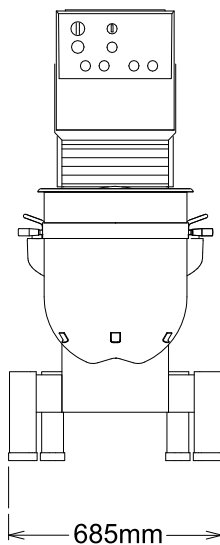

Front aanzicht